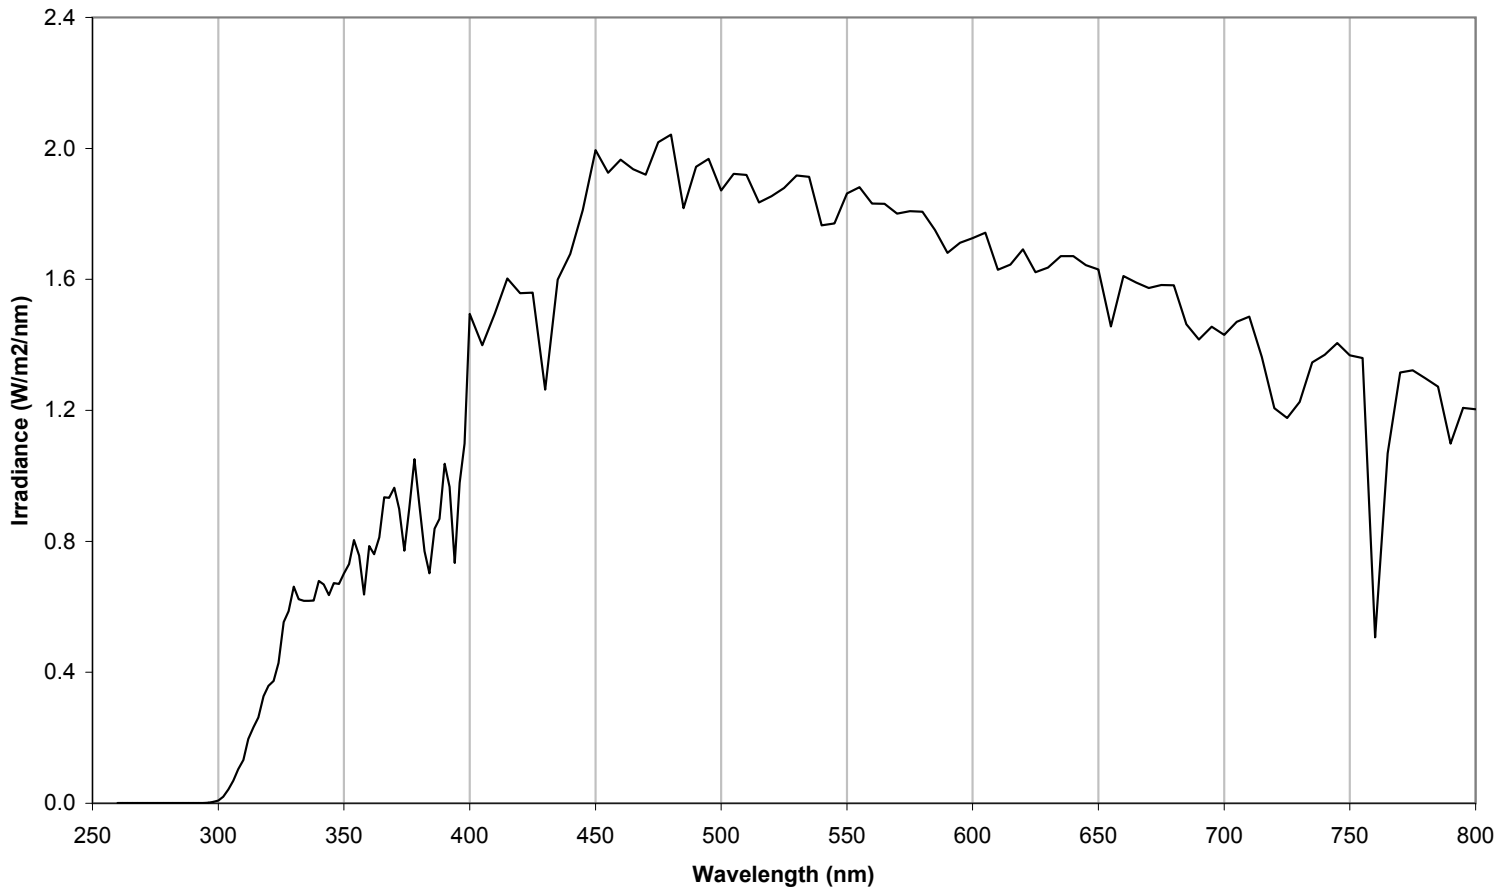

Q-V and **Q-SUN**
Spectral Power Distribution
for Noon Summer Sunlight

SPD for Noon Summer Sunlight

SPD for Noon Summer Sunlight

Wave-length (nm)	Irradiance (W/m2/nm)	Wave-length (nm)	Irradiance (W/m2/nm)	Wave-length (nm)	Irradiance (W/m2/nm)	Wave-length (nm)	Irradiance (W/m2/nm)
260	0.00	344	0.64	405	1.40	615	1.65
262	0.00	346	0.67	410	1.50	620	1.69
264	0.00	348	0.67	415	1.60	625	1.62
266	0.00	350	0.70	420	1.56	630	1.64
268	0.00	352	0.73	425	1.56	635	1.67
270	0.00	354	0.80	430	1.26	640	1.67
272	0.00	356	0.76	435	1.60	645	1.64
274	0.00	358	0.64	440	1.68	650	1.63
276	0.00	360	0.79	445	1.81	655	1.46
278	0.00	362	0.76	450	1.99	660	1.61
280	0.00	364	0.81	455	1.93	665	1.59
282	0.00	366	0.93	460	1.97	670	1.57
284	0.00	368	0.93	465	1.94	675	1.58
286	0.00	370	0.96	470	1.92	680	1.58
288	0.00	372	0.90	475	2.02	685	1.46
290	0.00	374	0.77	480	2.04	690	1.42
292	0.00	376	0.90	485	1.82	695	1.46
294	0.00	378	1.05	490	1.94	700	1.43
296	0.00	380	0.91	495	1.97	705	1.47
298	0.00	382	0.77	500	1.87	710	1.49
300	0.01	384	0.70	505	1.92	715	1.36
302	0.02	386	0.84	510	1.92	720	1.21
304	0.04	388	0.87	515	1.83	725	1.18
306	0.07	390	1.04	520	1.85	730	1.23
308	0.10	392	0.97	525	1.88	735	1.35
310	0.13	394	0.73	530	1.92	740	1.37
312	0.20	396	0.98	535	1.91	745	1.41
314	0.23	398	1.10	540	1.76	750	1.37
316	0.26	400	1.49	545	1.77	755	1.36
318	0.33			550	1.86	760	0.51
320	0.36			555	1.88	765	1.07
322	0.37			560	1.83	770	1.32
324	0.43			565	1.83	775	1.32
326	0.55			570	1.80	780	1.30
328	0.59			575	1.81	785	1.27
330	0.66			580	1.81	790	1.10
332	0.62			585	1.75	795	1.21
334	0.62			590	1.68	800	1.20
336	0.62			595	1.71		
338	0.62			600	1.73		
340	0.68			605	1.74		
342	0.67			610	1.63		